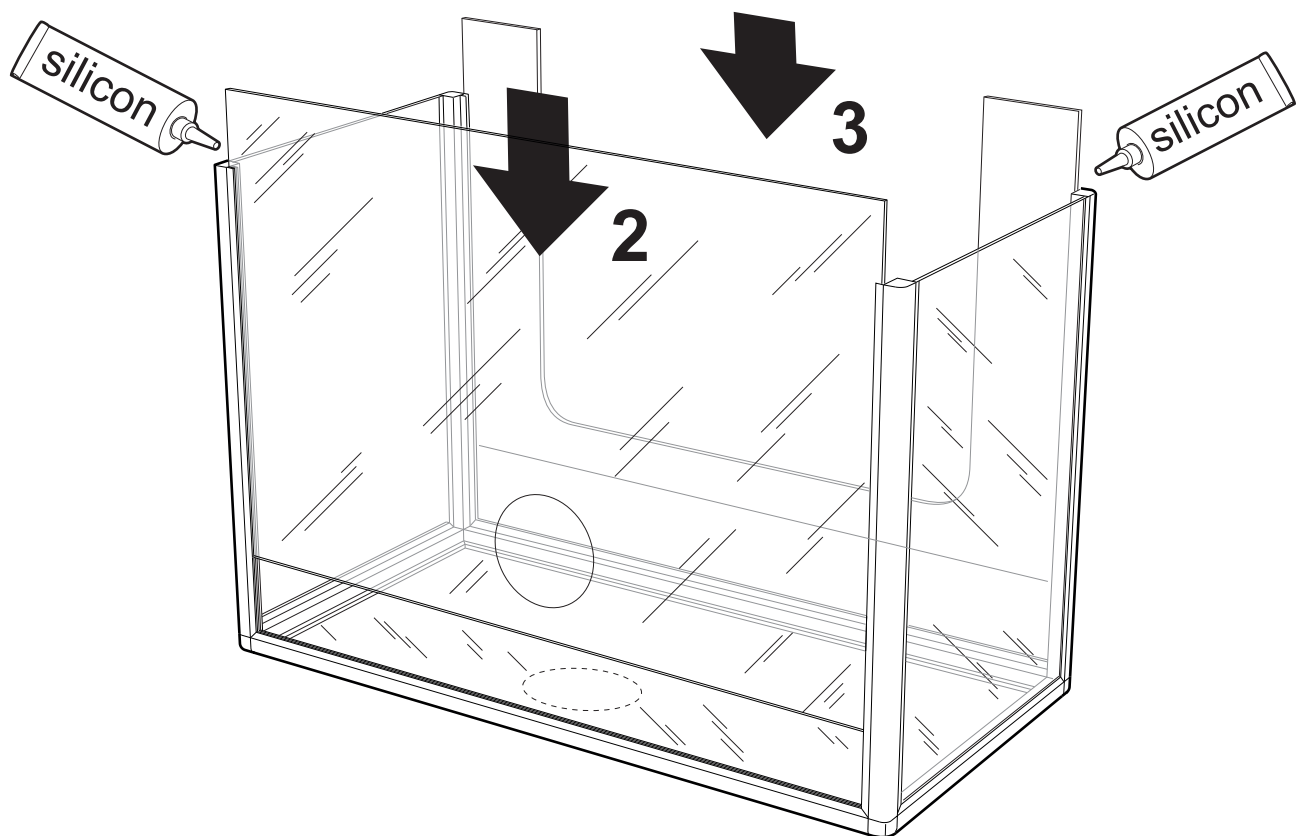

1403

MONTERINGSANVISNINGAR

INSTALLATION
MONTAGEANLEITUNG
INSTRUCTIONS
MONTAGE

DSK
400/700

FUMEX®

Verkstadsvägen 2, 931 61 SKELLEFTEÅ, Sweden
Tel.Int. +46 910-361 80, Fax.Int. +46 910-130 22
www.fumex.se info@fumex.se